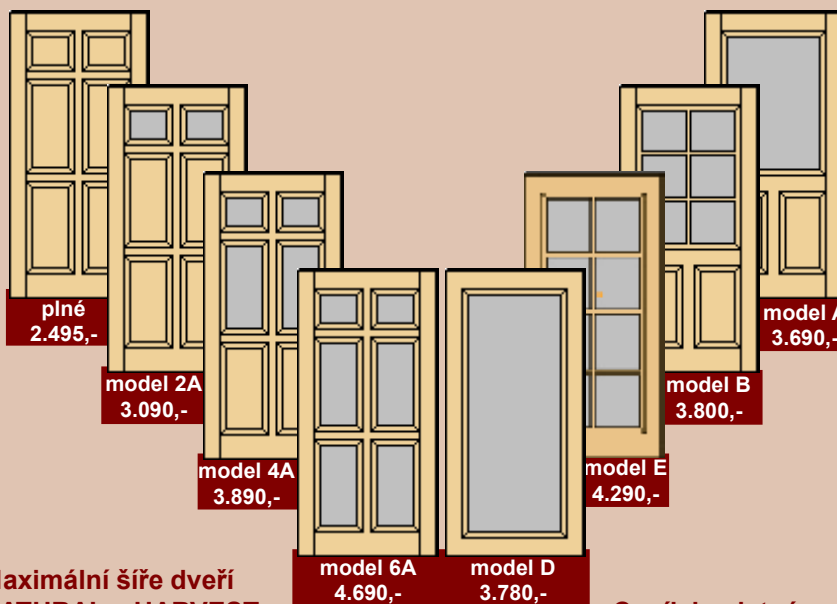

Natural
a Harvest

Cena jednotlivých typů je shodná pro rozměry 60, 70, 80, 90/197 cm
Ceny jsou uvedeny bez DPH

Maximální šíře dveří NATURAL a HARVEST je 86 cm.

Ceník je platný od 15. 3. 2010

ANTINARI, s.r.o. - Žižkova 2494 413 01 Roudnice n/Labem (pod letištěm)