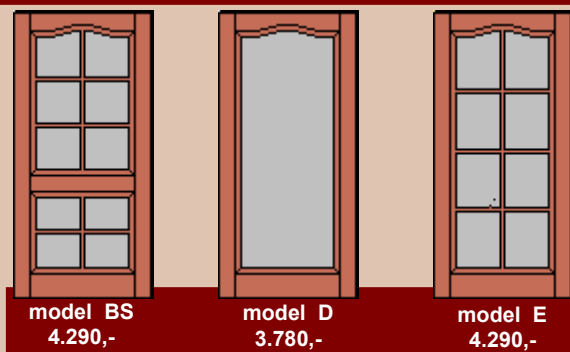

Natural
a Harvest

Cena jednotlivých typů je shodná pro rozměry 60, 70, 80, 90/197 cm
Ceny jsou uvedeny bez DPH

Maximální šíře dveří NATURAL a HARVEST je 86 cm.

Ceník je platný od 15. 3. 2010

ANTINARI, s.r.o. - Žižkova 2494 413 01 Roudnice n/Labem (pod letištěm)