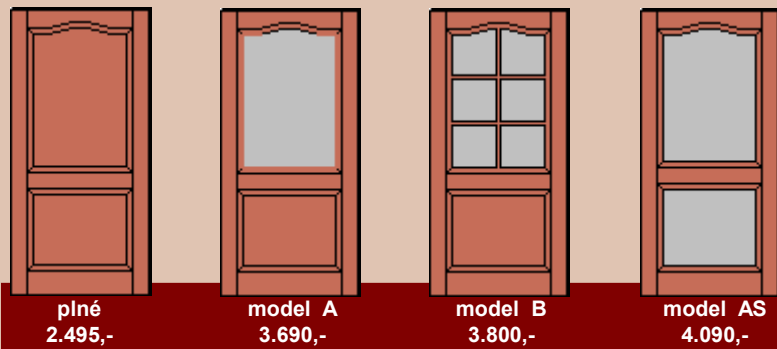

Natural
a Harvest

Cena jednotlivých typů je shodná pro rozměry 60, 70, 80, 90/197 cm
Ceny jsou uvedeny bez DPH

Maximální šíře dveří NATURAL a HARVEST je 86 cm.

Ceník je platný od 15. 3. 2010

ANTINARI, s.r.o. - Žižkova 2494 413 01 Roudnice n/Labem (pod letištěm)