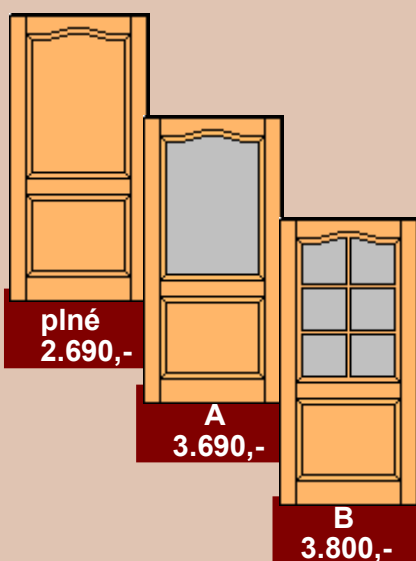

Ceník je platný od 15. 3. 2010

Cena jednotlivých typů je shodná pro rozměry 60, 70, 80 a 90/197 cm
Ceny jsou uvedeny bez DPH

ANTINARI, s.r.o. - Žižkova 2494 413 01 Roudnice n/Labem (pod letištěm)

telefon: 416 831 159, 416 831 528, 602 429 049 fax: 416 831 528