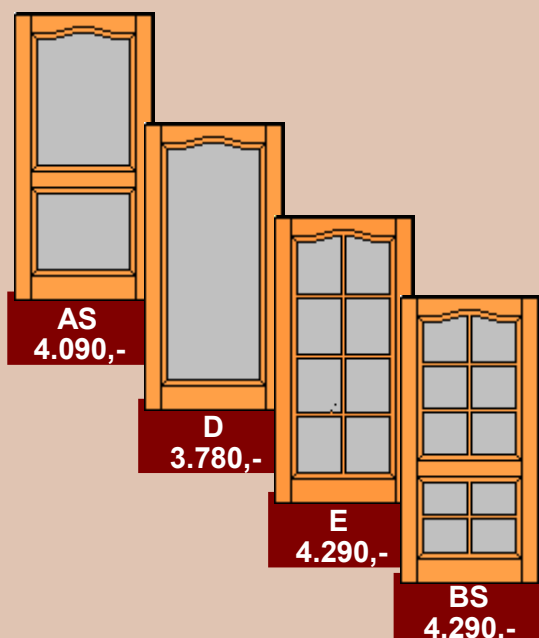

Ceník je platný od 15. 3. 2010

Cena jednotlivých typů je shodná pro rozměry 60, 70, 80 a 90/197 cm
Ceny jsou uvedeny bez DPH

ANTINARI, s.r.o. - Žižkova 2494 413 01 Roudnice n/Labem (pod letištěm)

telefon: 416 831 159, 416 831 528, 602 429 049 fax: 416 831 528