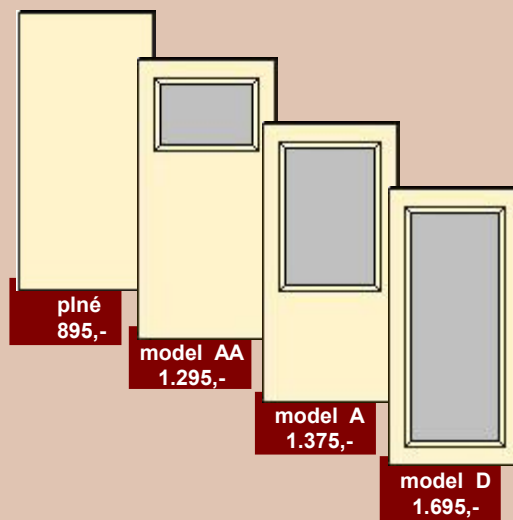

výrobce dveří a zárubní z Roudnice nad Labem

Bílé hladké (Kronodoor)

Standardně jsou tyto dveře vyráběny ve čtyřech základních typech – v plném provedení a dále se sklem z jedné resp. dvou třetin a celoprosklené.

Základní barvou je bílý lak, u prosklených modelů je základním sklem čirá kůra.

Proskené typy dveří mají rovný hladký rámeček.

Uvedené dveře jsou bez možnosti dalších úprav.

Druh výrobku	Typ	Cena/ks
Hladké bílé dveře	plné	895,- Kč
Hladké bílé dveře – 1/3 prosklené	model AA	1.295,- Kč
Hladké bílé dveře – 2/3 prosklené	model A	1.375,- Kč
Hladké bílé dveře - celoprosklené	model D	1.695,- Kč