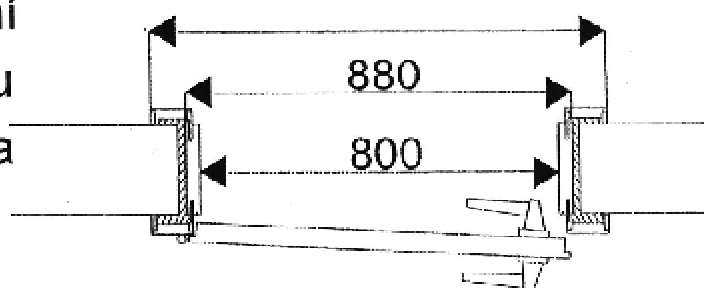

levé

pravé

stavební otvor na dveře světlé šířky 800 mm

šířka včetně zárubní

šířka otvoru

světlá šířka

velikost otvorů: světlá šířka + 80 mm  
světlá výška + 40 mm