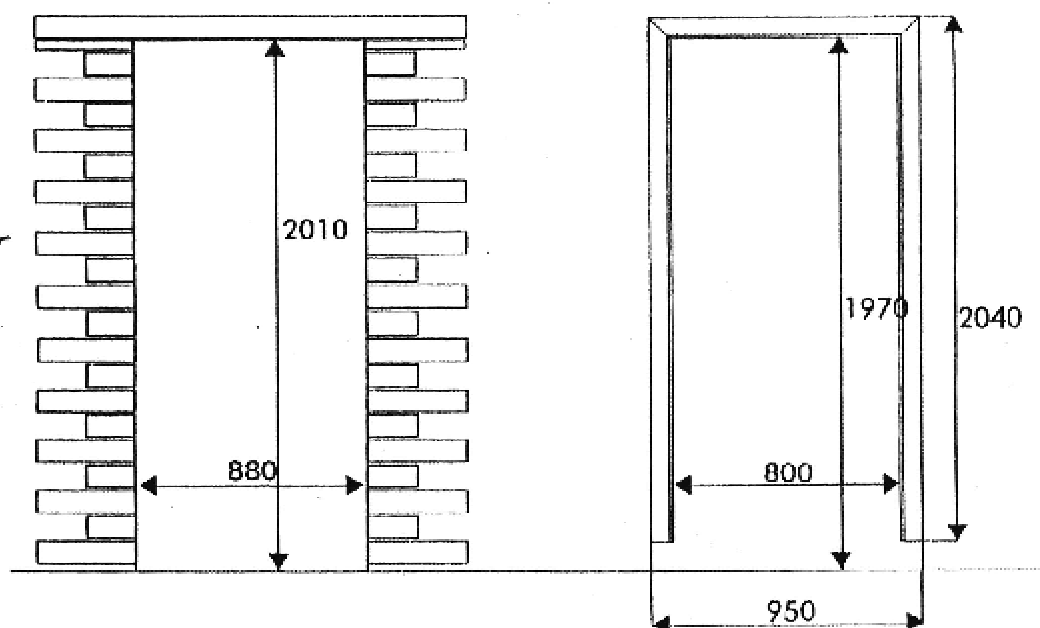

levé

pravé

stavební otvor na dveře světlé šířky 800 mm

šířka včetně zárubní

šířka otvoru

světlá šířka

velikost otvorů: světlá šířka + 80 mm  
světlá výška + 40 mm